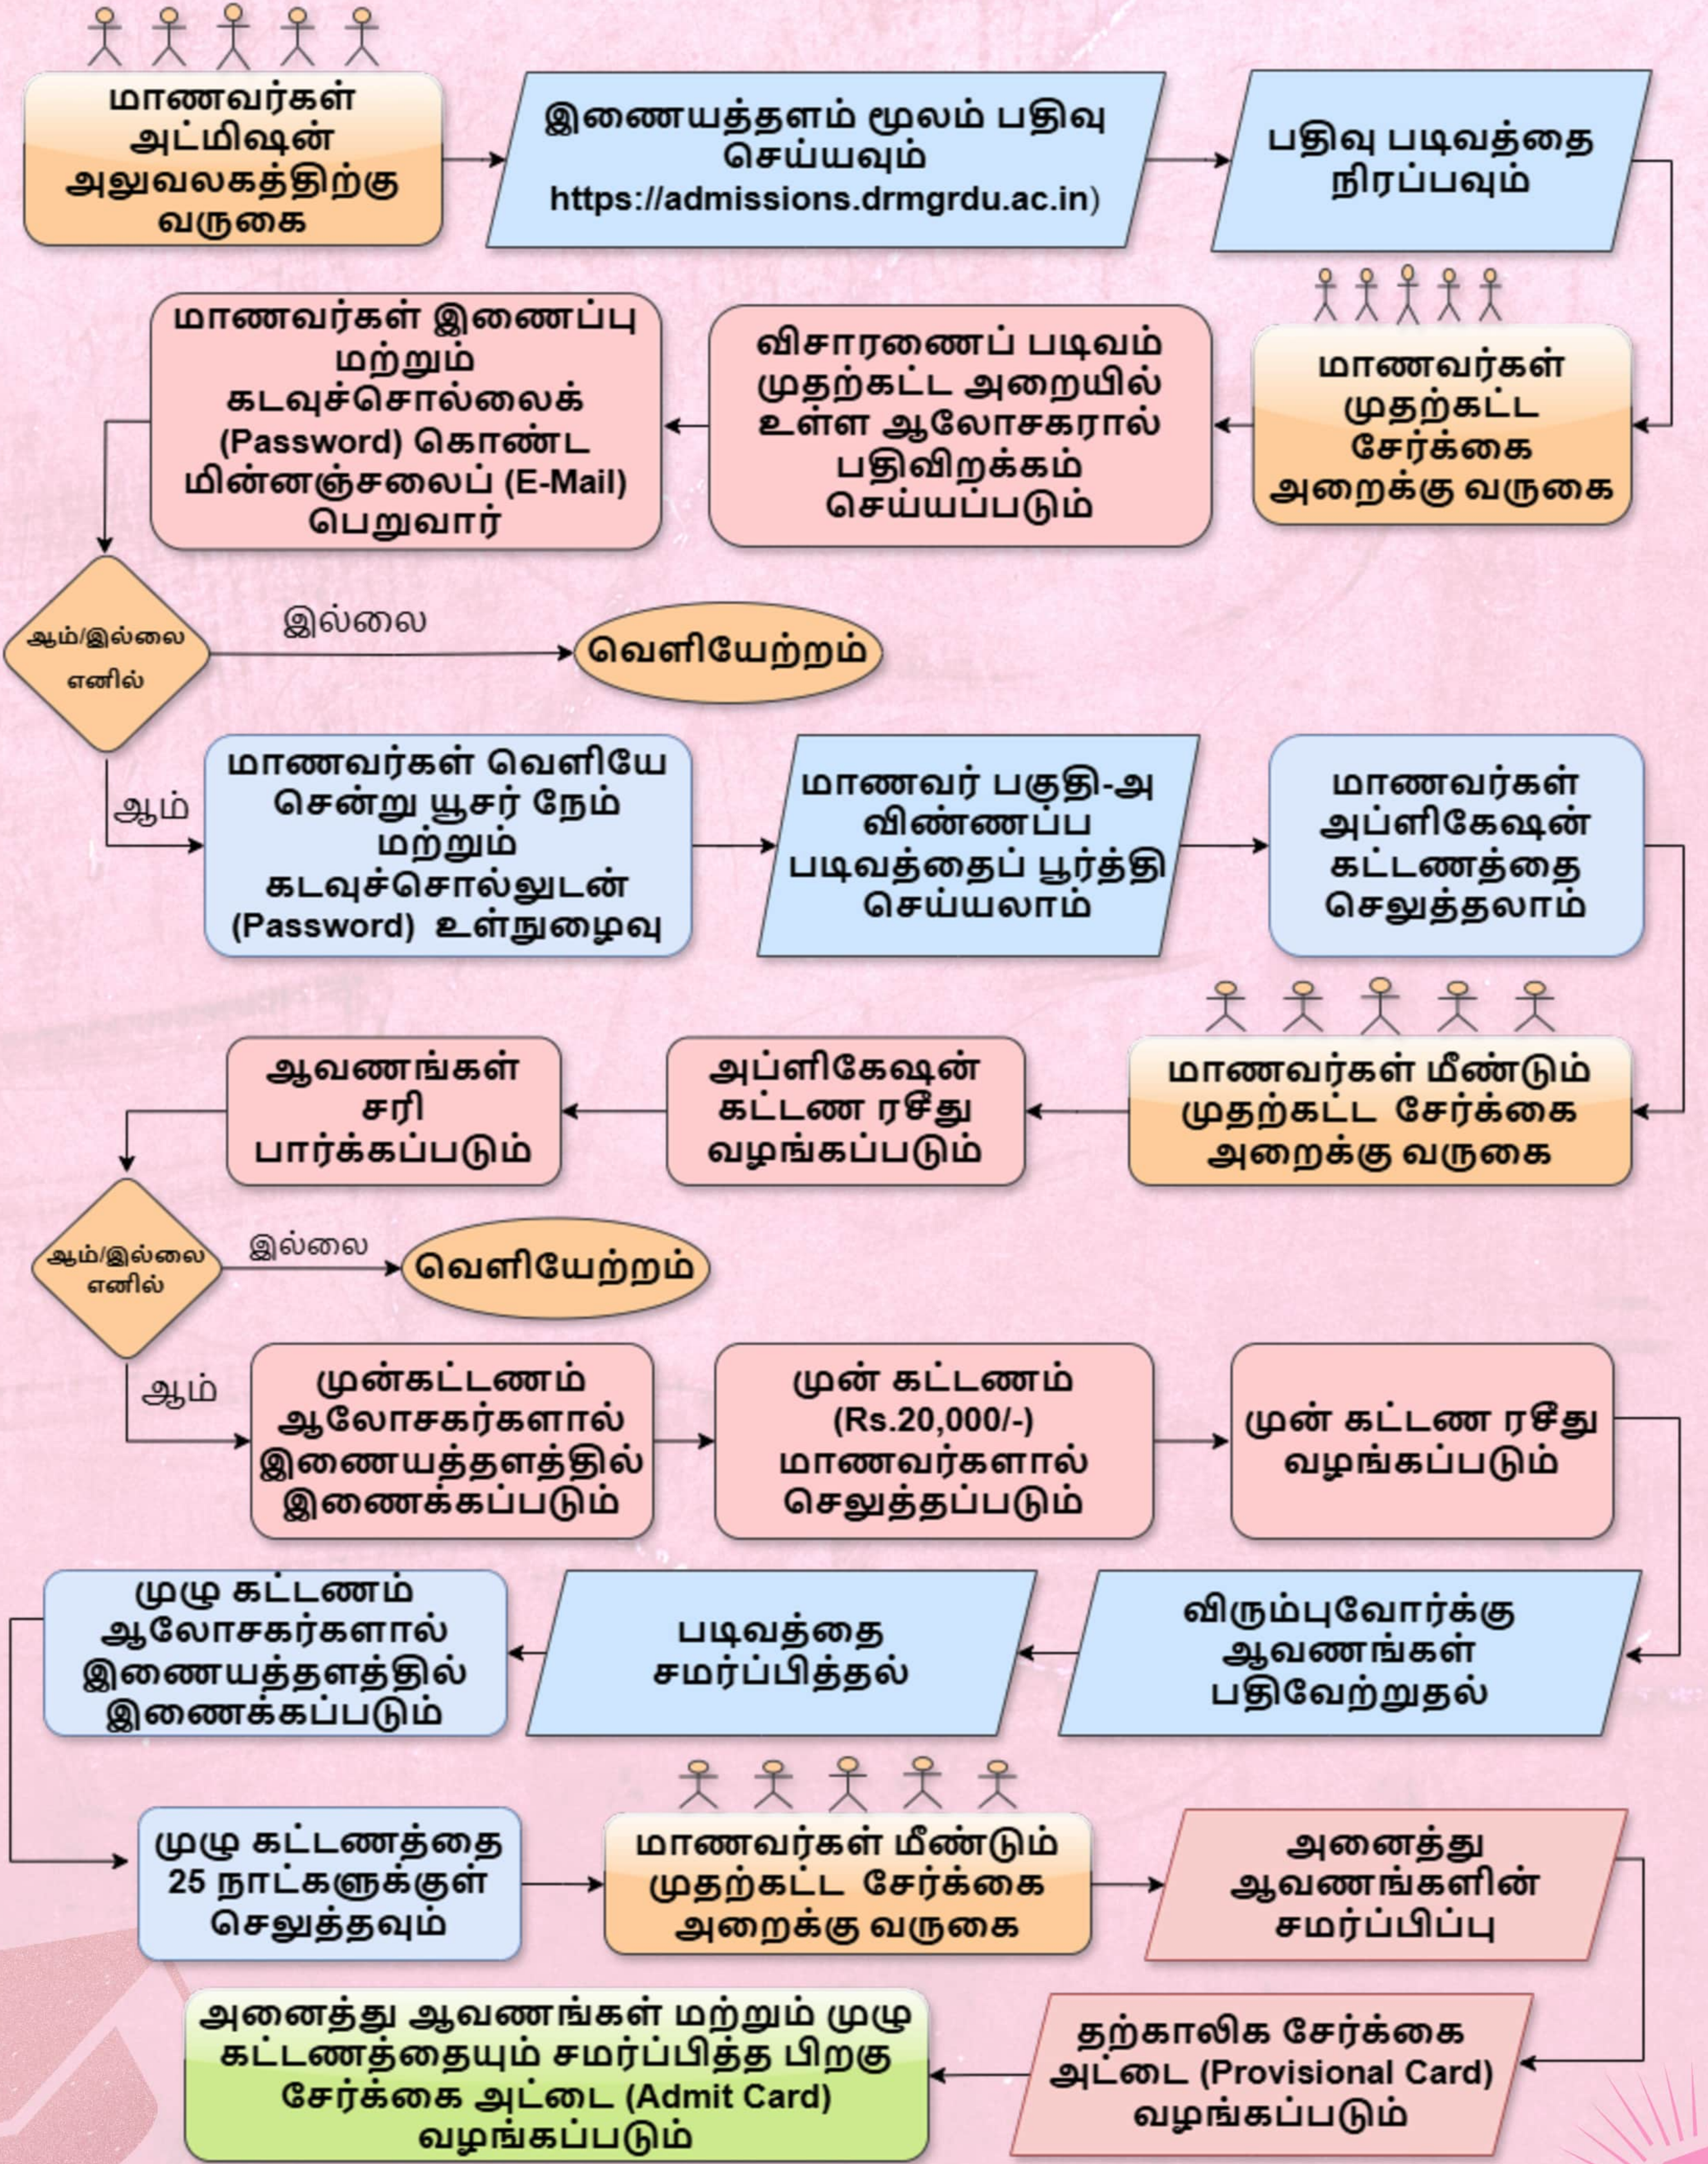

2025 - 26 சேர்க்கைக்கான புதிய வடிவம்

கீழே குறிப்பிடப்பட்டுள்ள விளக்கப்படத்தைப் பின்பற்றவும்.

- அறைக்கு உள்ளே
- மாணவர் செயல்முறை

www.drmgrdu.ac.in
[@MGRUniversityDeemed](https://www.instagram.com/MGRUniversityDeemed)
[@mgreri](https://www.instagram.com/mgreri)